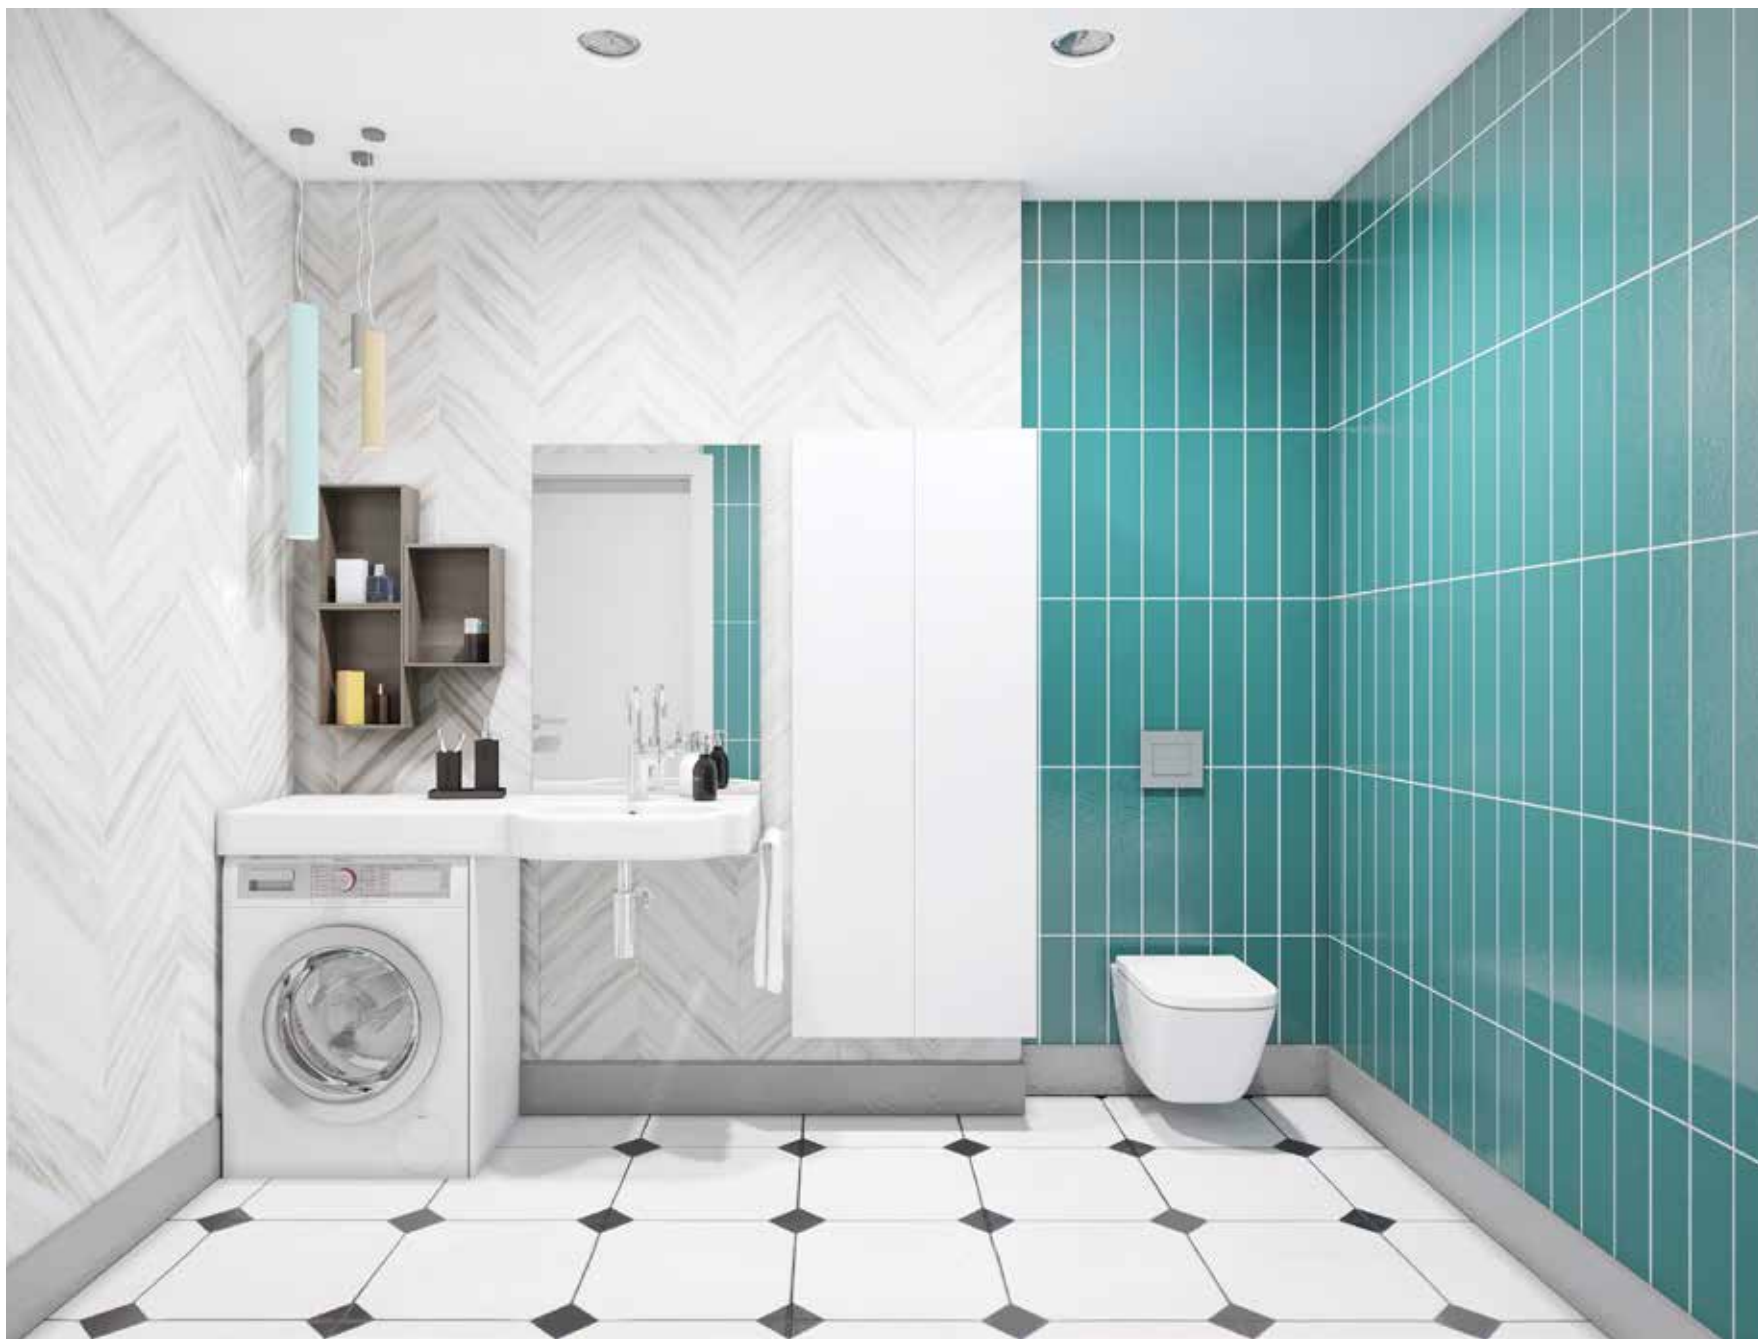

Студия,
S=29.24 м²,
ванна 5.54 м²