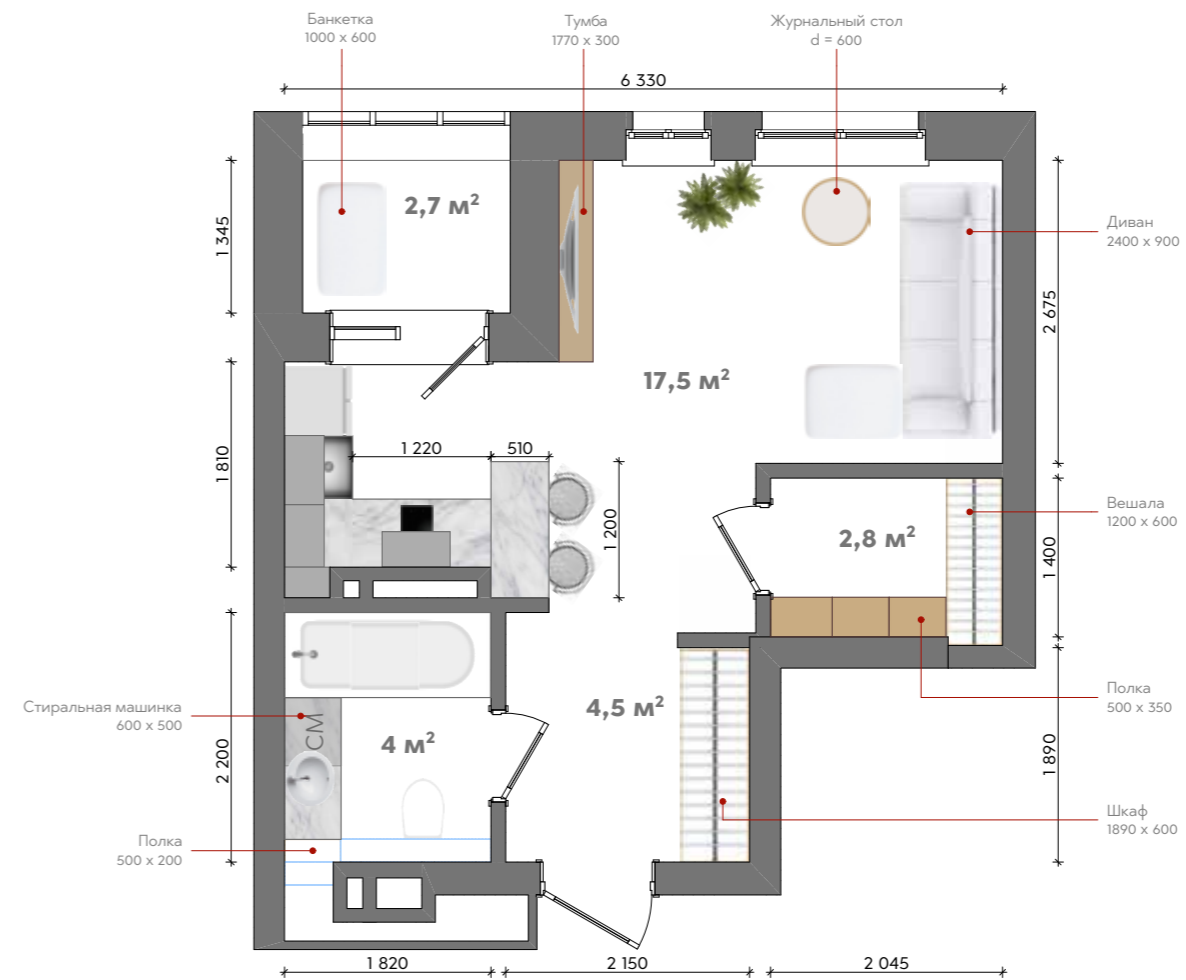

АЙВАЗОВСКИЙ
ЖИЛОЙ РАЙОН

ГОТОВЫЙ
ДИЗАЙН-ПРОЕКТ
КВАРТИРЫ

Секция 3

Студия,
S = 28.8 м²

Жилая комната

Студия 28,8 м²

Жилая комната

Жилая комната

Студия 28,8 м²

Жилая комната

Жилая комната

Студия 28,8 м²

Жилая комната