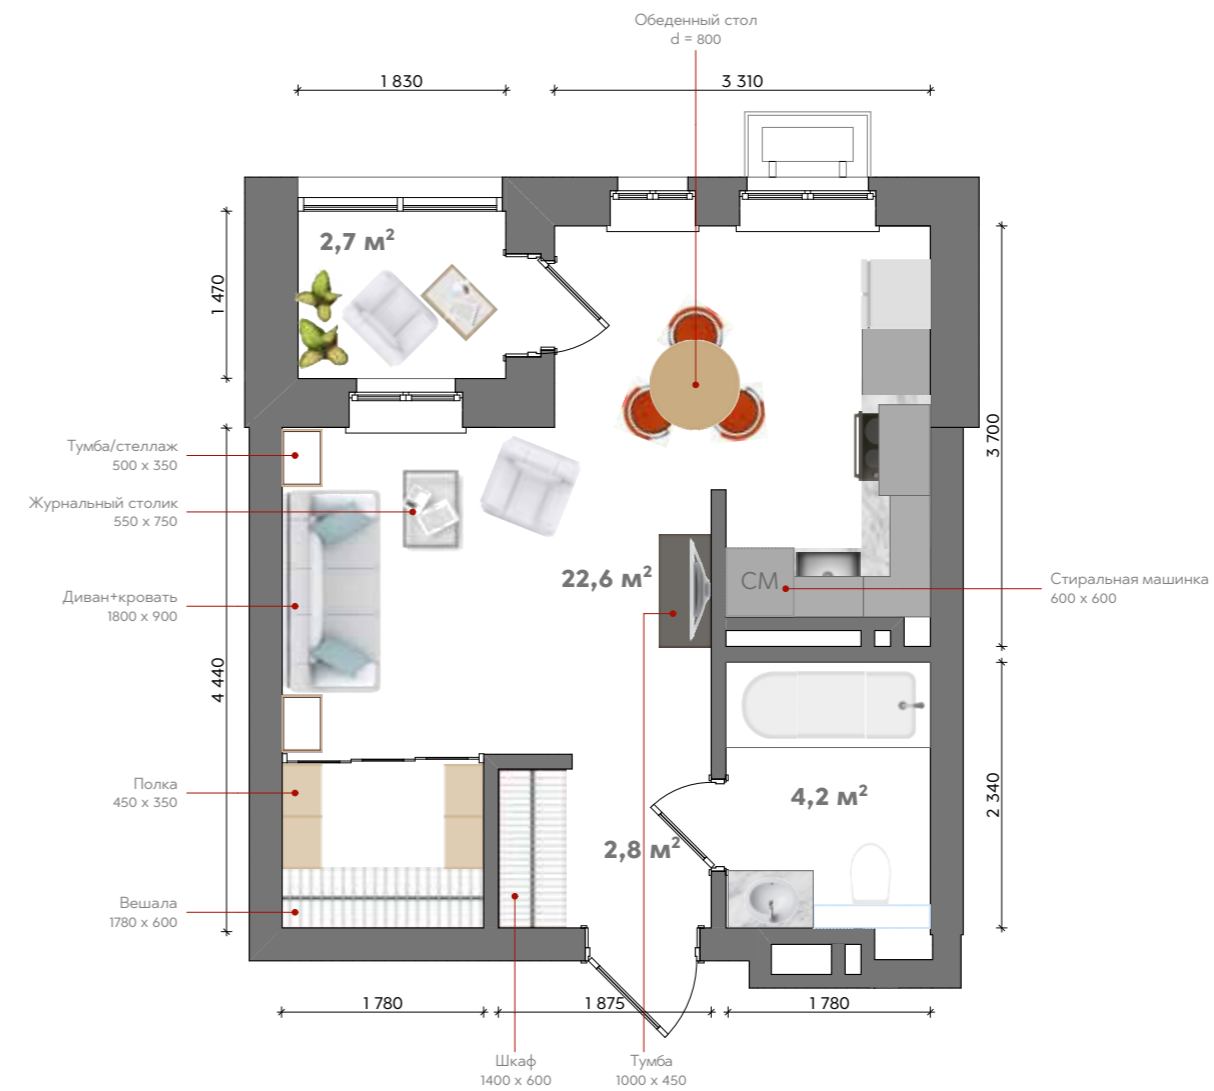

АЙВАЗОВСКИЙ
ЖИЛОЙ РАЙОН

ГОТОВЫЙ
ДИЗАЙН-ПРОЕКТ
КВАРТИРЫ

Секция 5

Студия,
S=29.6 м²

Жилая комната

Студия 29,6 м²

Жилая комната

Жилая комната

Студия 29,6 м²

Жилая комната