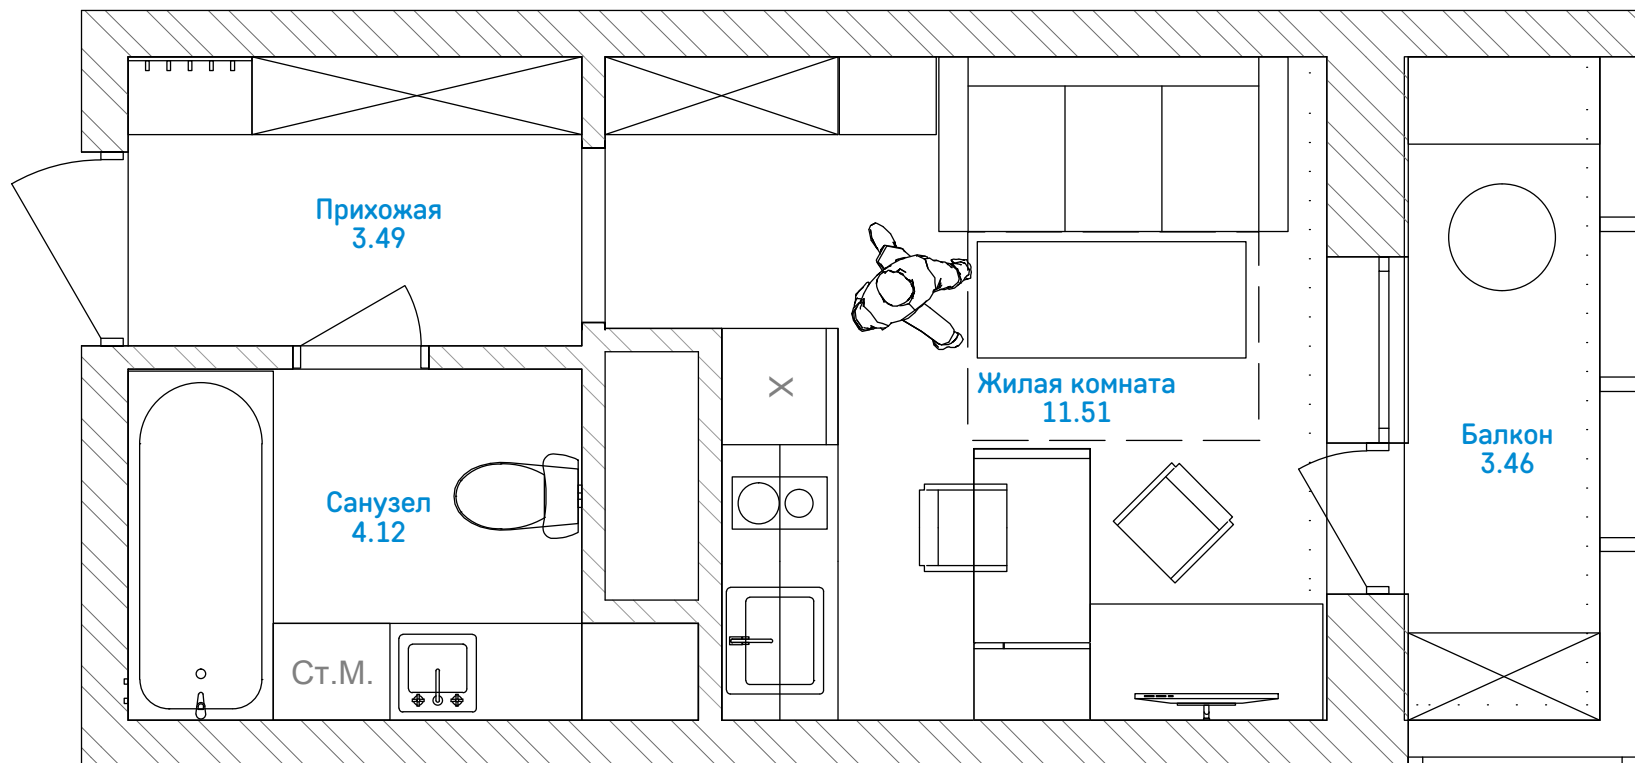

ЖИЛОЙ ДОМ
ЛУЧ

Готовый
дизайн-проекты квартиры

Студия,
 $S = 19.12 \text{ м}^2$

СКАНДИНАВСКИЙ СТИЛЬ

Студия,
S=19.12 м²,
прихожая, 3.49 м²

Студия,
S=19.12 м²,
прихожая, 3.49 м²

Студия,
S=19.12 м²,
жилая комната, 11.51 м²

Студия,
S=19.12 м²,
жилая комната, 11.51 м²

Студия,
S=19.12 м²,
жилая комната, 11.51 м²

Студия,
S=19.12 м²,
жилая комната, 11.51 м²